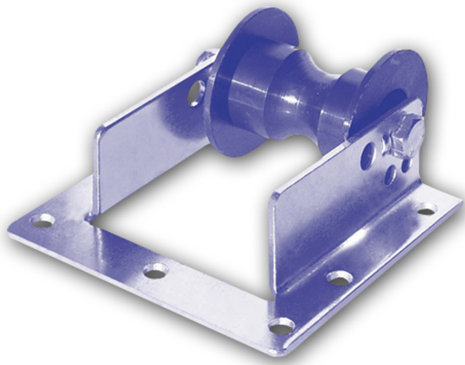

Diabolo wheel with bracket

[Read More](#)

SKU: 3485

Price: €0,00

Stock: instock

Categories: [Technical parts](#)

Tags: [Diabolo](#), [push tube](#), [Roll](#)

Product Description

Diabolo wheel, plastic

[Read More](#)

SKU: 5210/ 5212/ 5213

Price:

Stock: instock

Categories: [Technical parts](#), [Tubes and Profiles](#)

Tags: [Diabolo](#), [Roll](#)

Product Description