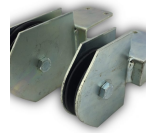

Artikelnummer:5295/ 5295-30

Variationen

Typ
Ø100mm Hinter Träger 50x50mm
Ø100mm Hinter Träger 50x30mm

SEILROLLE IM GEHÄUSE (5291/ 5292)

Artikelnummer:5291/ 5292

Variationen

Typ
Ø100mm
PRO (verstärkte Rolle) Ø100mm

TECHNISCHE TEILE

ROLLE, DOPPELT (5297)

Artikelnummer:5297

Ø100mm, PRO, für 50x30mm Träger

UMLENKROLLE (5295/ 5295-30)

Artikelnummer:5295/ 5295-30

Variationen

Typ