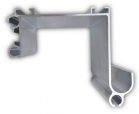

HS² MULTICLIPSET OUTDOOR (3688)

Artikelnummer:3688

bestehend aus:

- HS² Multiclip Bügel
 - Hammerkopfschraube M6x27 (Edelstahl)
 - Mutter M6 (Edelstahl)
 - Abdeckung für Multiclip (passend für Bügel)
-

HS² MULTICLIPSET INDOOR (3688-IN)

Artikelnummer:3688-IN

bestehend aus:

- HS² Multiclip Bügel
 - Einsatz für Multiclipset Indoor
-

HS²-HALBSCHALE FÜR BINDER (3686)

Artikelnummer:3686

aus KST, einzeln, ohne Bohrschrauben
(Art. 8630)

ABDECKUNG FÜR HS² MULTICLIP (3604)

Artikelnummer:3604

in Aluminium (passend für Bügel)

HS² ABDICHTGUMMI (3570)

Artikelnummer:3570

für Profilstößen (Art.3624-3625)

HS²-WINKEL (3475)

Artikelnummer:3475

für Drahtbefestigung

50x50x5mm, verzinkt

SYSTEMTEILE

ROHRE & PROFILE

HS²- BINDERABDECKPROFIL (3717)

Artikelnummer:3717

aus Aluminium
Länge: 6,40m
Breite: 80mm

HS² ABDICHTGUMMI (3570)

Artikelnummer:3570