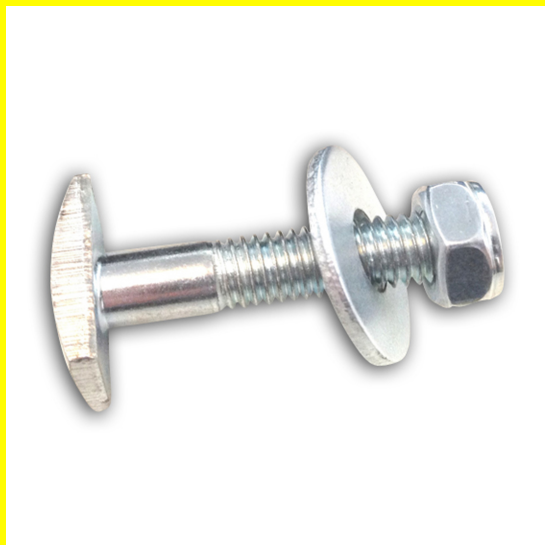

Hammerkopfschraube M6, Edelstahl

[Read More](#)

SKU: 3025

Price: €0,00

Stock: instock

Categories: [Technische Teile](#)

Tags: [Hammerkopf](#), [M6](#), [Schraube](#)

Product Description

Hammerkopfschraube, verzinkt

[Read More](#)

SKU: 3014/ 3015

Price: €0,00

Stock: instock

Categories: [Rohre & Profile](#), [Technische Teile](#)

Tags: [Hammerkopf](#), [Schraube](#)

Product Description

Hammerkopfschraube, verzinkt

[Read More](#)

SKU: 3015-25/ 3015-30

Price: €0,00

Stock: instock

Categories: [Technische Teile](#)

Tags: [Hammerkopf](#), [M6](#), [Schraube](#)

Product Description

Schraube für Abhangbügel (Art. 3685)

M6x12, Edelstahl

[Read More](#)

SKU: 3685-1

Price: €0,00

Stock: instock

Categories: [Rohre & Profile](#)

Tags: [Abhangbügel](#), [Schraube](#)