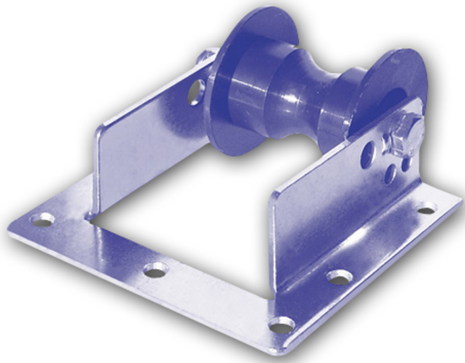

Aluminiumbügel mit Diabolo M6

[Read More](#)

SKU: 3480

Price: €0,00

Stock: instock

Categories: [Technische Teile](#)

Tags: [Bügel](#), [Diabolo](#), [Schubrohr](#)

Product Description

Diabolorolle mit gestanztem Gehäuse

[Read More](#)

SKU: 3485

Price: €0,00

Stock: instock

Categories: [Technische Teile](#)

Tags: [Diabolo](#), [Rolle](#), [Schubrohr](#)

Product Description

Diabolorolle, Kunststoff

[Read More](#)

SKU: 5210/ 5212/ 5213

Price:

Stock: instock

Categories: [Rohre & Profile](#), [Technische Teile](#)

Tags: [Diabolo](#), [Rolle](#)

Product Description